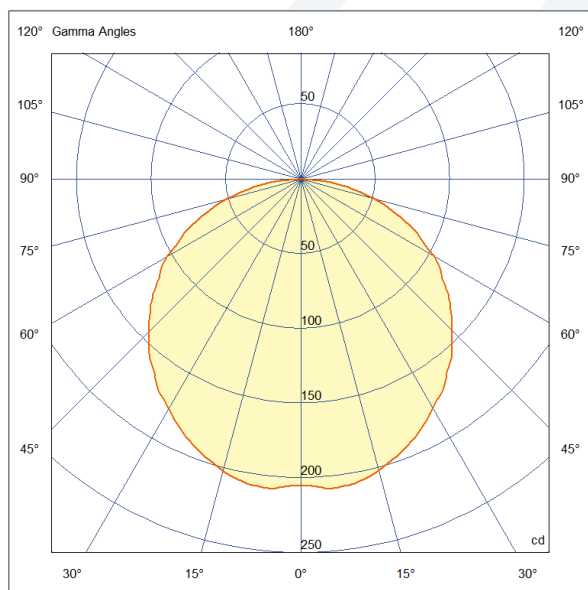

EVOLIGHT[®]
ILUMINAÇÃO

LINHA PERFIL

PERFIL LINEAR IRON | 150314-SPP30

DESCRIÇÃO:

- Perfil linear LED de sobrepor.
- Corpo fabricado em alumínio extrudado.
- Difusor acrílico translúcido.
- Acabamento com pintura microtextura na cor preto.

FOTOMETRIA:

CARACTERÍSTICAS DE FUNCIONAMENTO:

CÓDIGO	150314-SPP30
FONTE DE LUZ	FITA LED 24V 24W/m
POTÊNCIA	24W
FLUXO LED	2560lm
FLUXO LUMINÁRIA*	1102lm
TEMP DE COR	3000K
TENSÃO	100-240V
VIDA ÚTIL (HORAS)	30.000 (55°C)
IRC	>80
FATOR DE POTÊNCIA	>0.9
ÂNGULO DE ABERTURA	118°
GRAU DE PROTEÇÃO	IP20

*Fluxo considerando as perdas óticas.

GARANTIA: 1 ano.

APLICAÇÃO: Área interna.

DIMENSÕES: